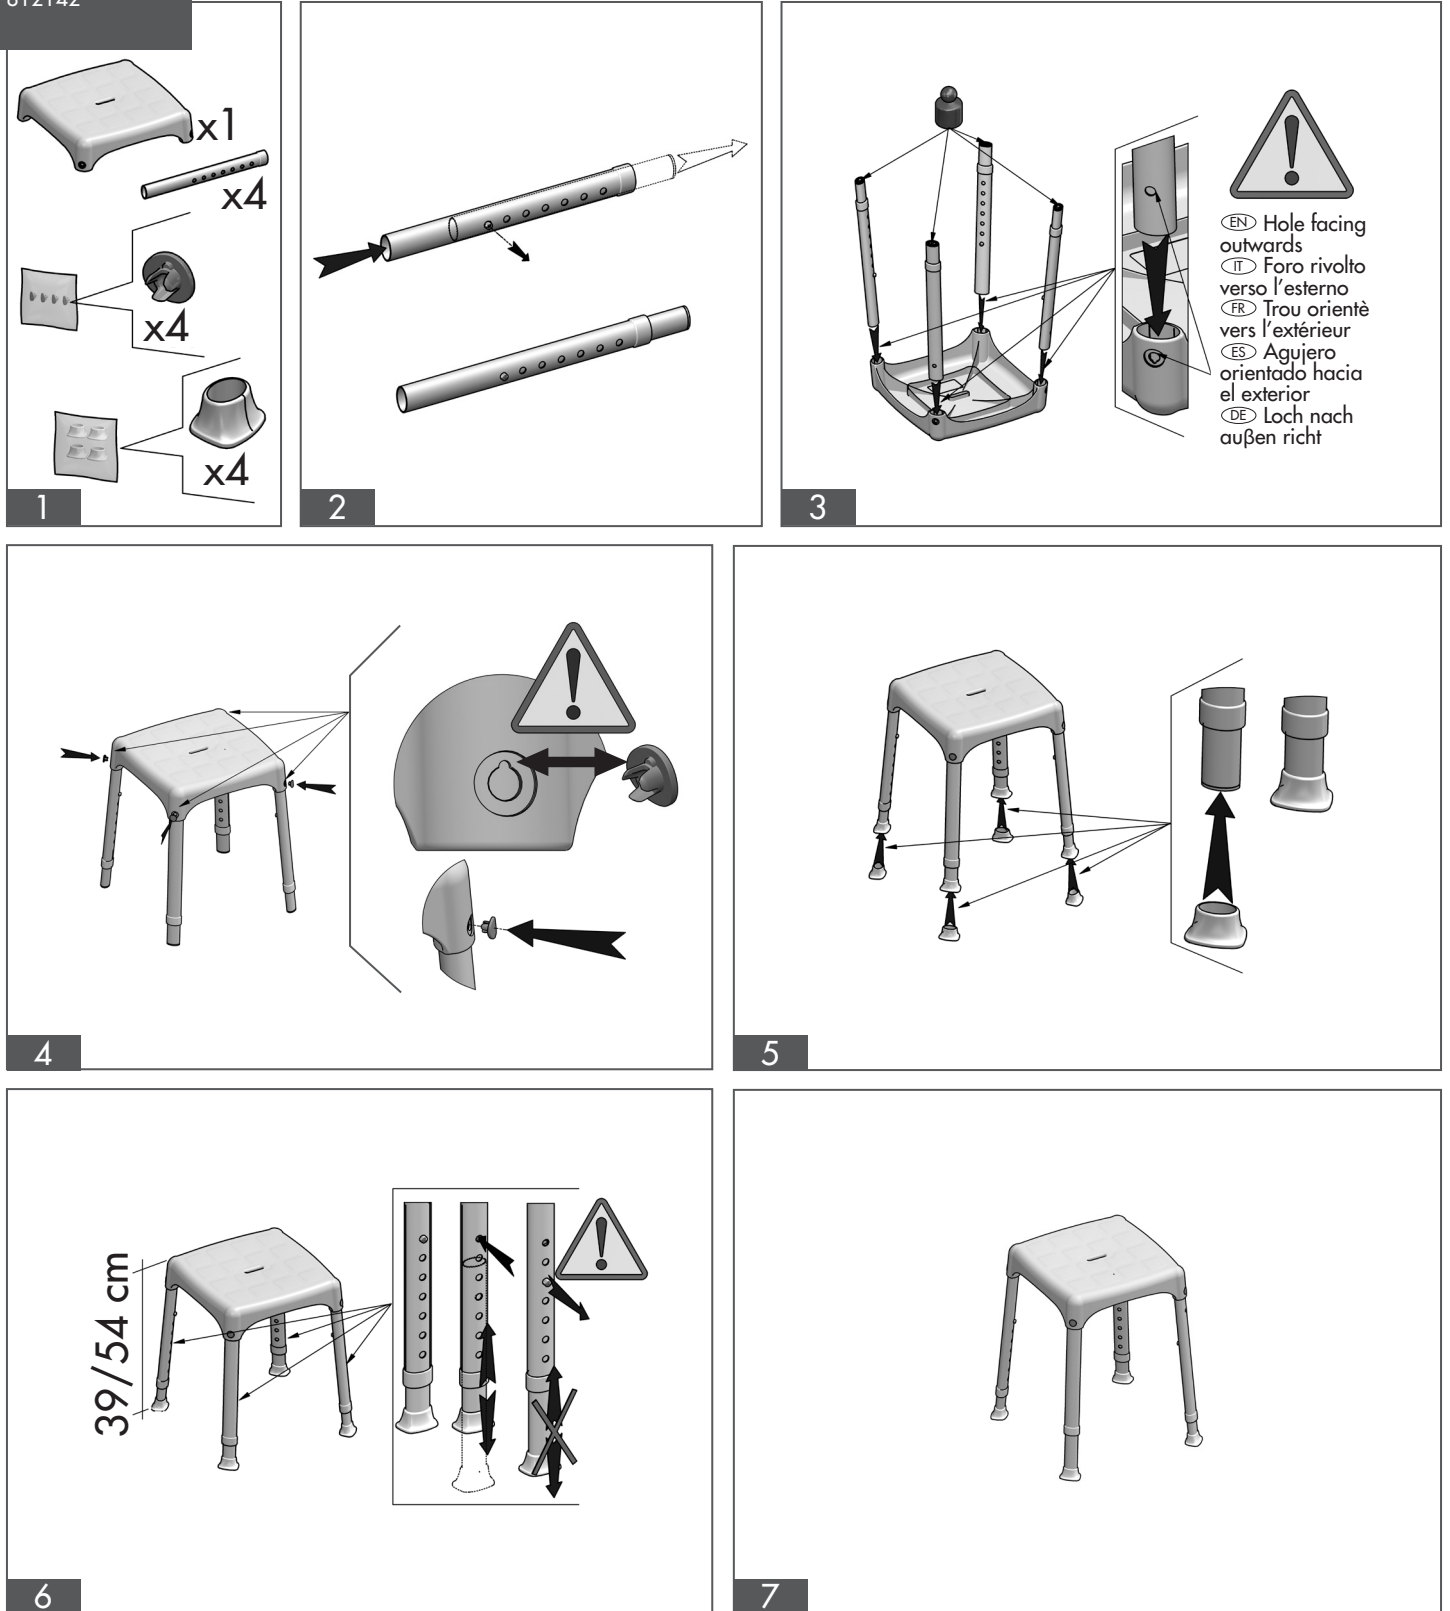

SHOWERSTOOL

ADJUSTABLE IN HEIGHT

Fitting Instructions - Istruzioni di montaggio - Fiche d'installation - Montageanleitung - Instrucciones de montaje - Instruções de montagem - Montagevoorschriften - Monteringsvejledning - Monteringsanvisningar - Monteringsanvi sning - Asennusohjeet - οδηγίες τοποθέτησης - Instrukce pro montáž - Upute za montažu - Navodila za vgradnjo - Instrukcja montażu - Подбор - Montaj Talimatları

812142